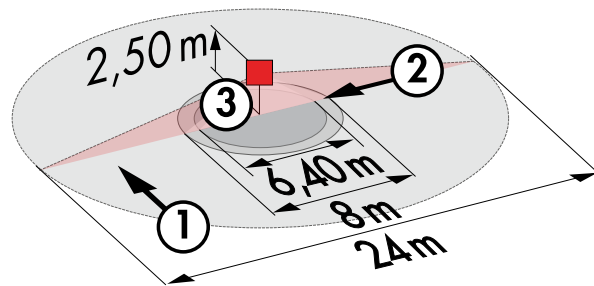

Méretetek 93377

Érzékelési terület

- 1: Áthaladás
- 2: Megközelítés
- 3: Ülő tevékenység