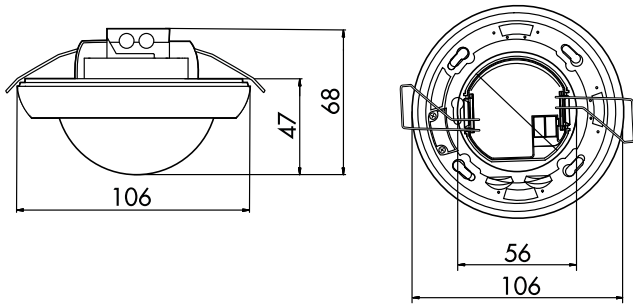

Műszaki adatok

Hálózati feszültség:	9,5 - 22,5 V DC (tipikus 16 V) DALI-BUS-on keresztül
Méret:	Ø 106 x 68 mm
Paraméterezés:	PBM-DALI-LINK-4W-BLE + Smartphone DALI-LINK App-al (iOS / Android)
Elektromosság:	7 mA

Érzékelési terület:	függőleges 360°
Érzékelési távolság (kb.) m-ben:	max. Ø 24 m áthaladás max. Ø 8 m megközelítés max. Ø 6,4 m ülő tevékenység
Felügyelt felület, ha az érzékelő az ajánlott magasságon hosszirányú megközelítésre van pozíciónálva:	450 m ² / 2,5 m szerelési magasság
(in translation):	2 m / 10 m / 2,5 m
Védettség/Érintési osztály:	IP20 / II. osztály
Környezeti hőmérséklet:	-25 °C – +55 °C
Ház:	Magas UV állóságú polikarbonát
Időzítés:	1 mp – 120 min
Orientation light:	5 – 100 % / 1 min – 120 min / ∞
Beállított megvilágítási szint:	10 – 2500 Lux

Méretetek 93377

Érzékelési terület

- 1: Áthaladás
- 2: Megközelítés
- 3: Ülő tevékenység